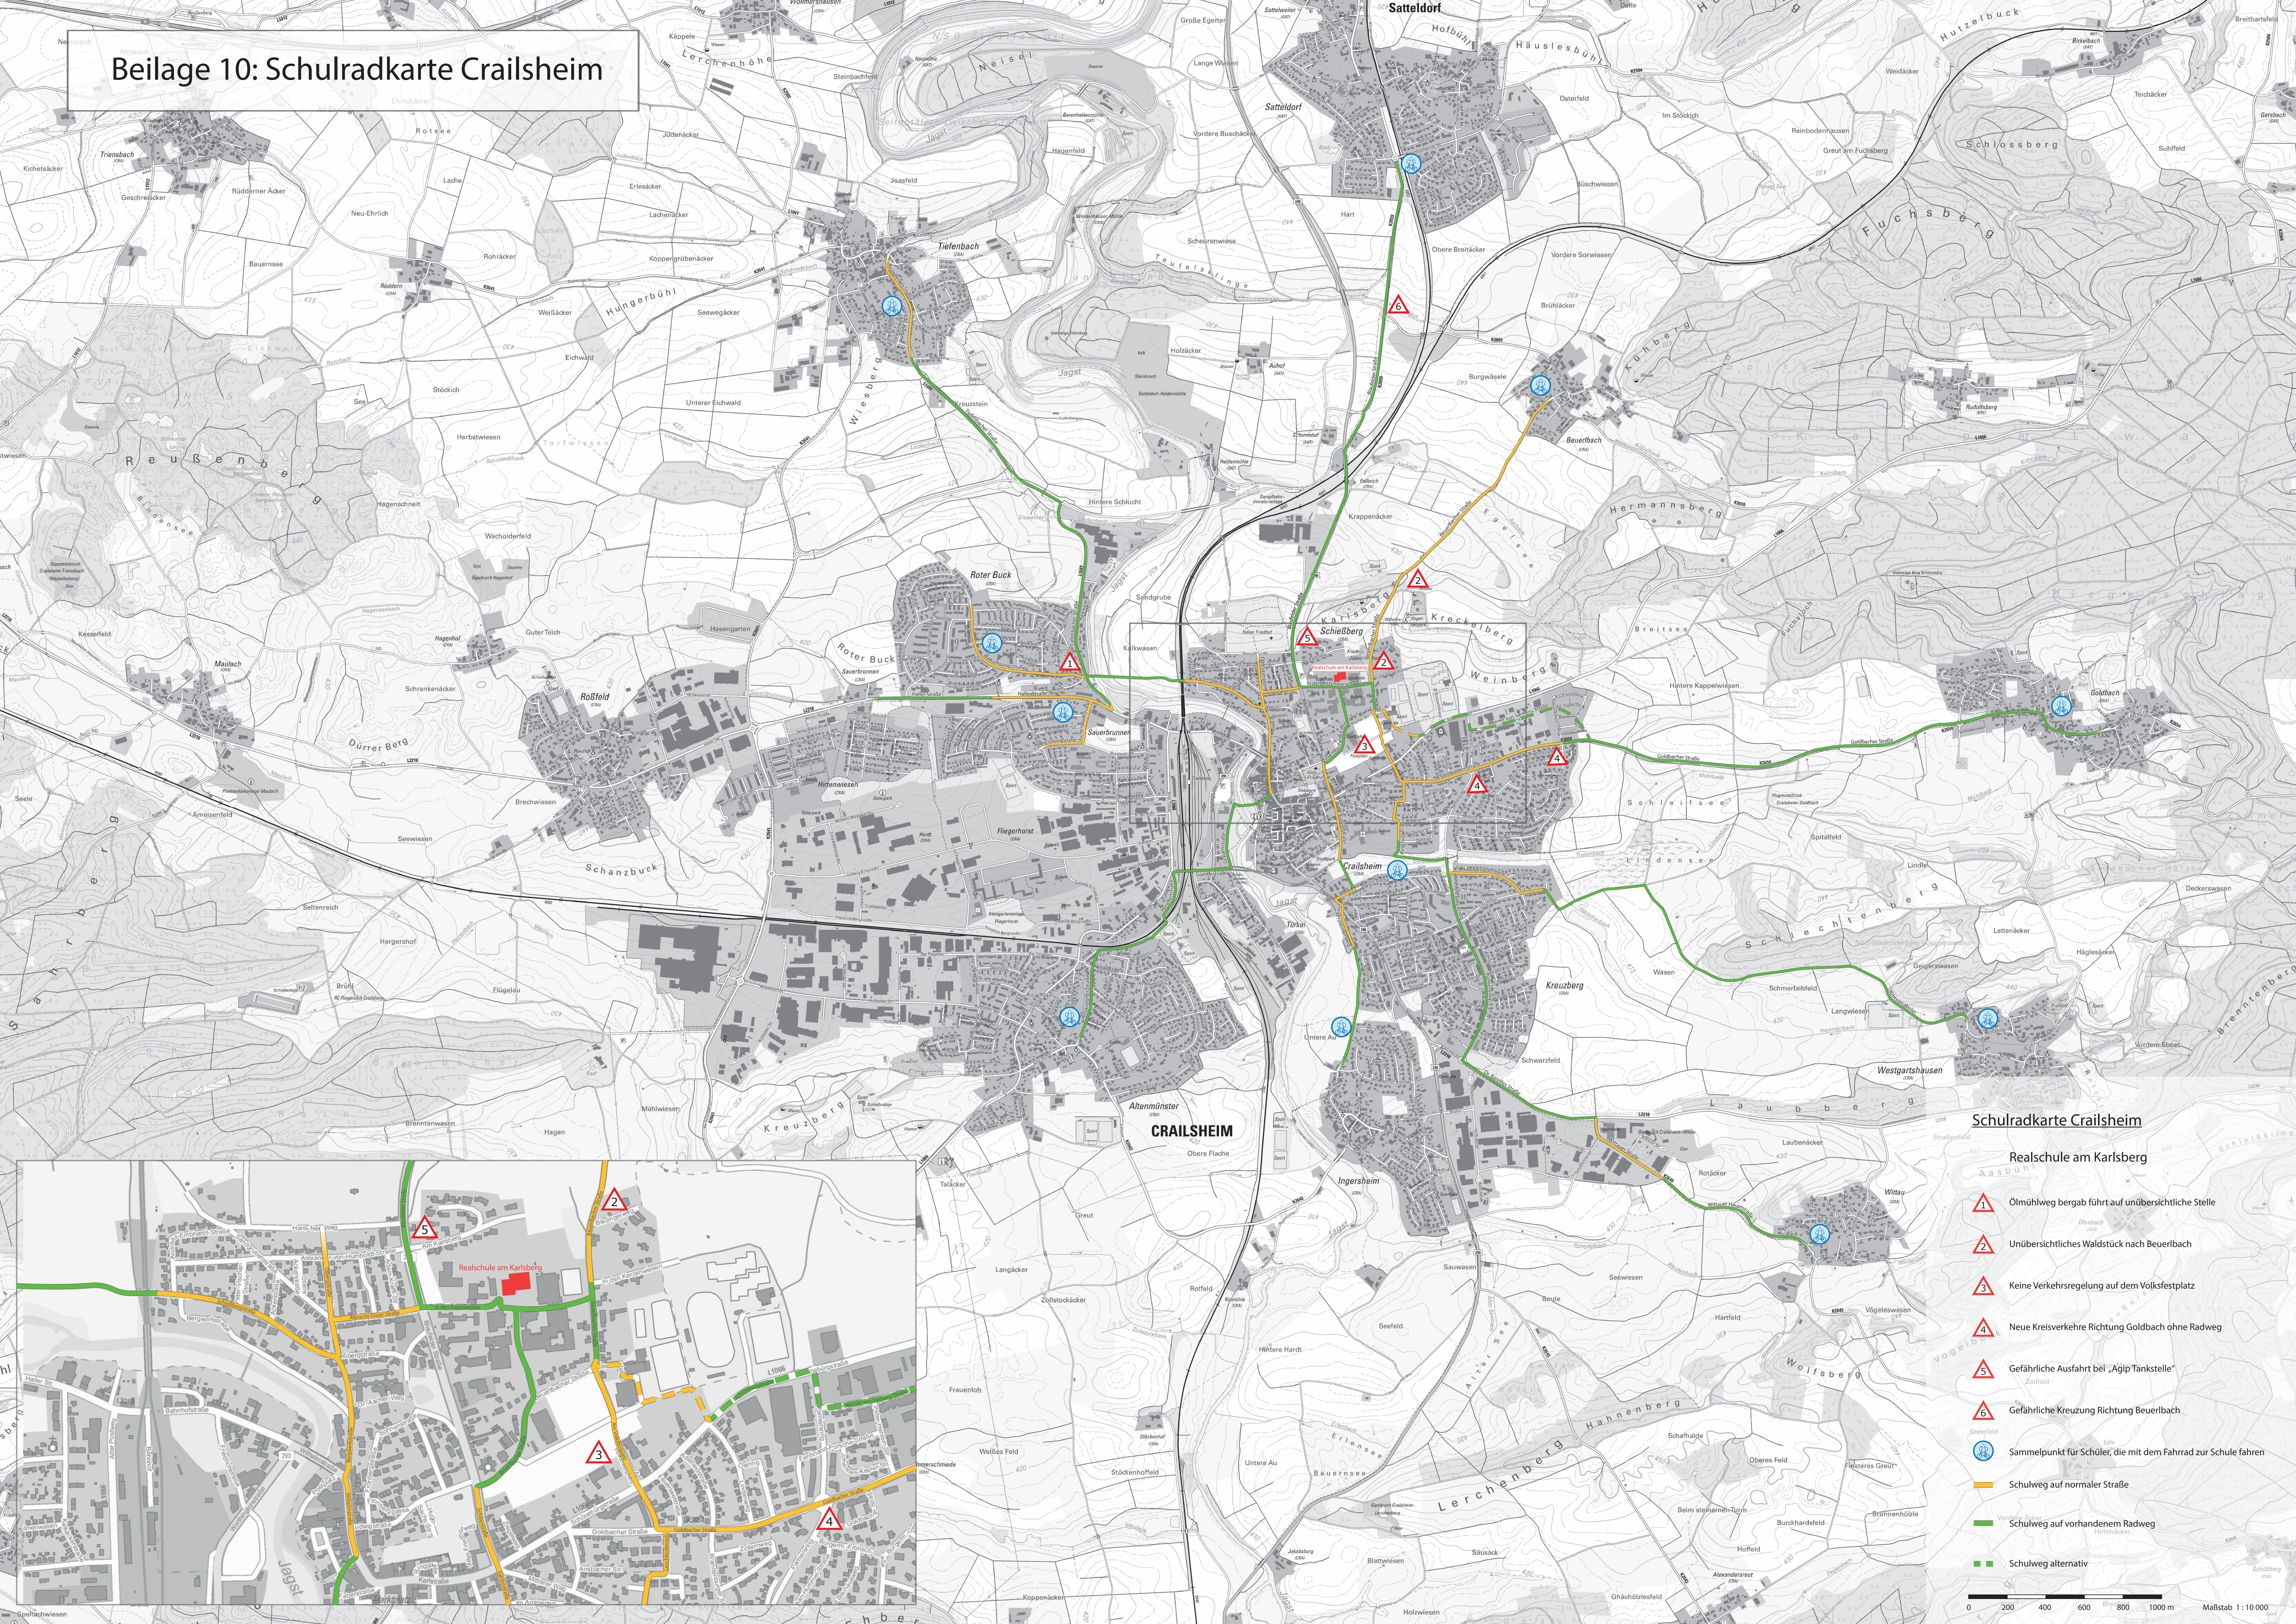

Beilage 10: Schulradkarte Crailsheim

Schulradkarte Crailsheim

Realschule am Karlsberg

-  1 Ölmühlweg bergab führt auf unübersichtliche Stelle
-  2 Unübersichtliches Waldstück nach Beuerbach
-  3 Keine Verkehrsregelung auf dem Volksfestplatz
-  4 Neue Kreisverkehre Richtung Goldbach ohne Radweg
-  5 Gefährliche Ausfahrt bei „Agip Tankstelle“
-  6 Gefährliche Kreuzung Richtung Beuerbach
-  1 Sammelpunkt für Schüler, die mit dem Fahrrad zur Schule fahren
-  2 Sammelpunkt für Schüler, die mit dem Fahrrad zur Schule fahren
-  Schulweg auf normaler Straße
-  Schulweg auf vorhandenem Radweg
-  Schulweg alternativ