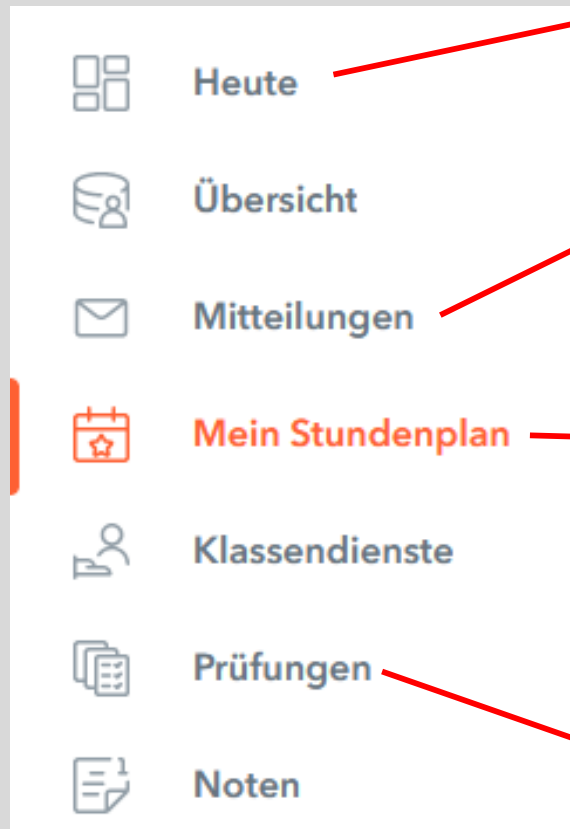

Anmeldung und Funktion des Elternzugangs bei

WebUntis

WebUntis

- Das Digitale Tagebuch

- ⇒ Ersetzt in absehbarer Zeit die DSB Mobile – App.
- ⇒ Schüler haben Zugangsdaten erhalten.
- ⇒ Eltern können sich selbst registrieren,
dazu muss eine E-Mail-Adresse an der Schule hinterlegt sein.
(Die E-Mail-Adresse auf den Kontrollstreifen der Schülerdaten ist
bereits eingepflegt und kann verwendet werden.)

Was bietet WebUntis?

Nachrichten zum Tag

Kommunikationsplattform für Lehrer, Schüler und Eltern (noch eingeschränkt)

Tagesaktueller Stundenplan inklusive Vertretungsstunden, Raumänderungen und Stundenausfällen